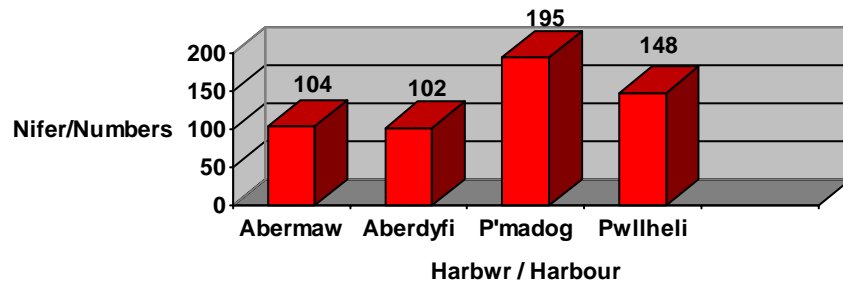

CYMHARIAETH O YSTADEGAU CYCHOD YM MHOB HARBWR 2008

COMPARISON OF BOAT STATISTICS AT EACH HARBOUR 2008

Harbwr Harbour	Nifer o Gychod Number of Boats	Cyfanswm Hydoedd Total Overall Length	Cyfartaledd Hyd Average Length	Cyfanswm Dyfnder Total Draught	Cyfartaledd Dyfnder Average Draught
Abermaw	104	779.68	7.50	93.52	0.90
Aberdyfi	102	713.04	6.99	84.47	0.83
Porthmadog	195	1528.00	7.84	185.38	0.95
Pwllheli	148	1121.56	7.58	145.85	0.99
Cyfansymiau holl harbrau Totals of all harbours	549	4142.28	29.91	509.22	3.67
Cyfartaleddau holl harbrau Averages of all harbours	137.25	1035.57	7.48	127.31	0.92

Darlun o ystadegau cychod ym mhob harbwr.

Analysis of boat statistics at each harbour.

Nifer o Gychod / Number of Boats

Cyfanswm Hyd / Total LOA

Cyfartaledd Hyd / Average LOA

Cyfanswm Dyfnder / Total Draught